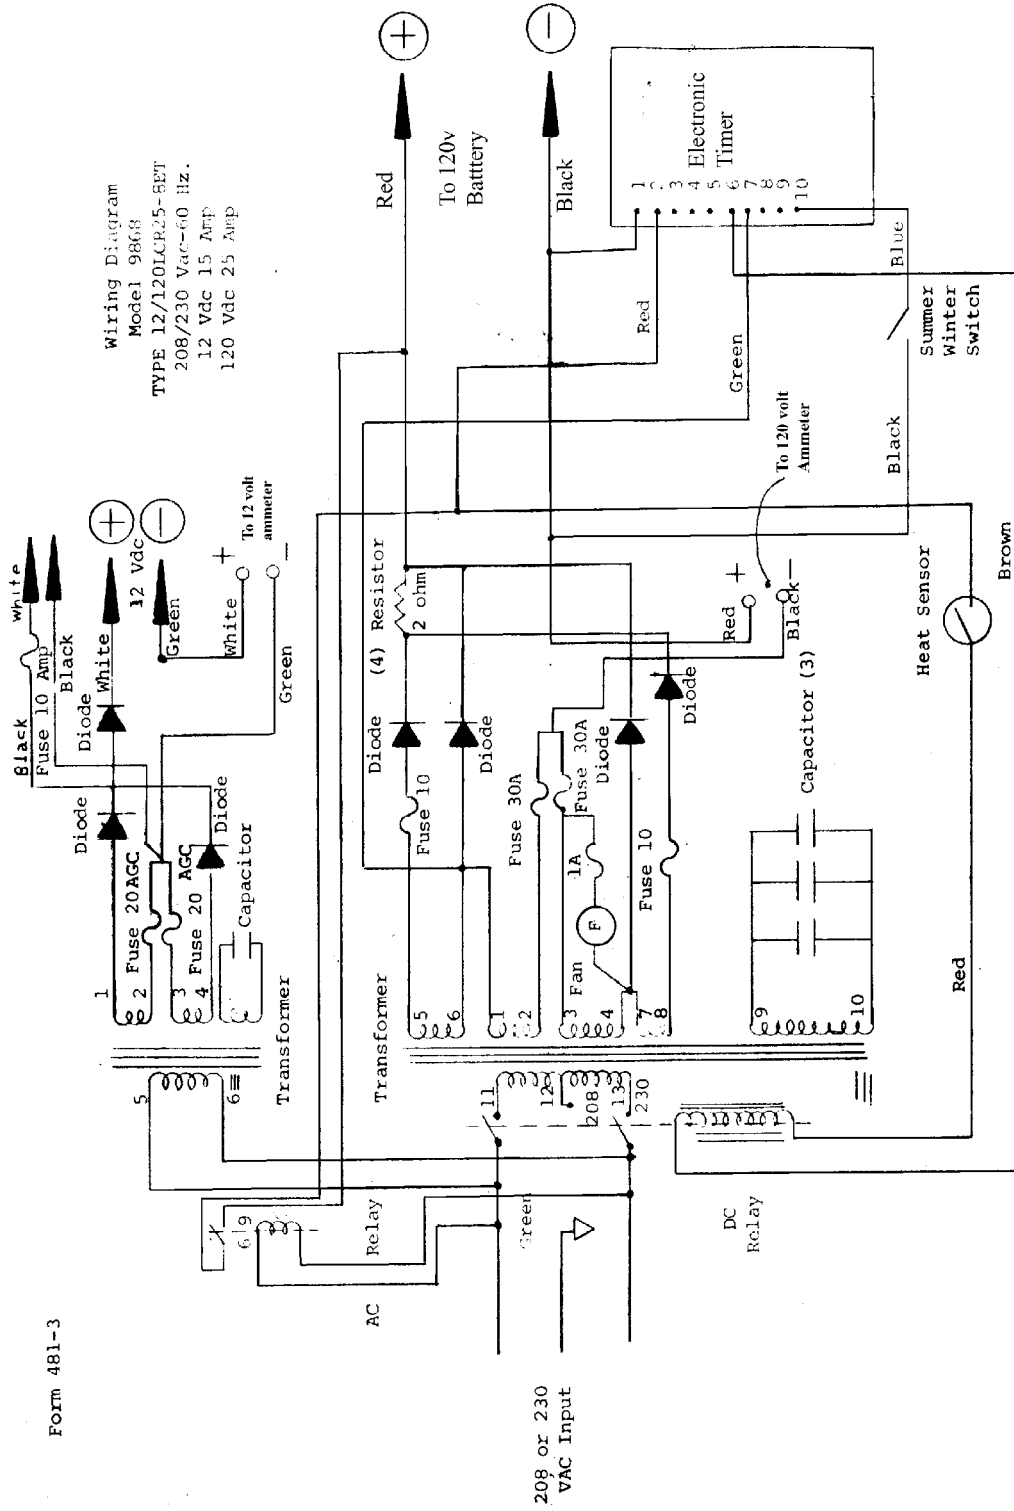

Wiring Diagram  
 Model 9868  
 TYPE 12/120LCH25-BET  
 208/230 Vac-60 Hz.  
 12 Vdc 15 Amp  
 120 Vdc 25 Amp

208 or 230  
 VAC Input